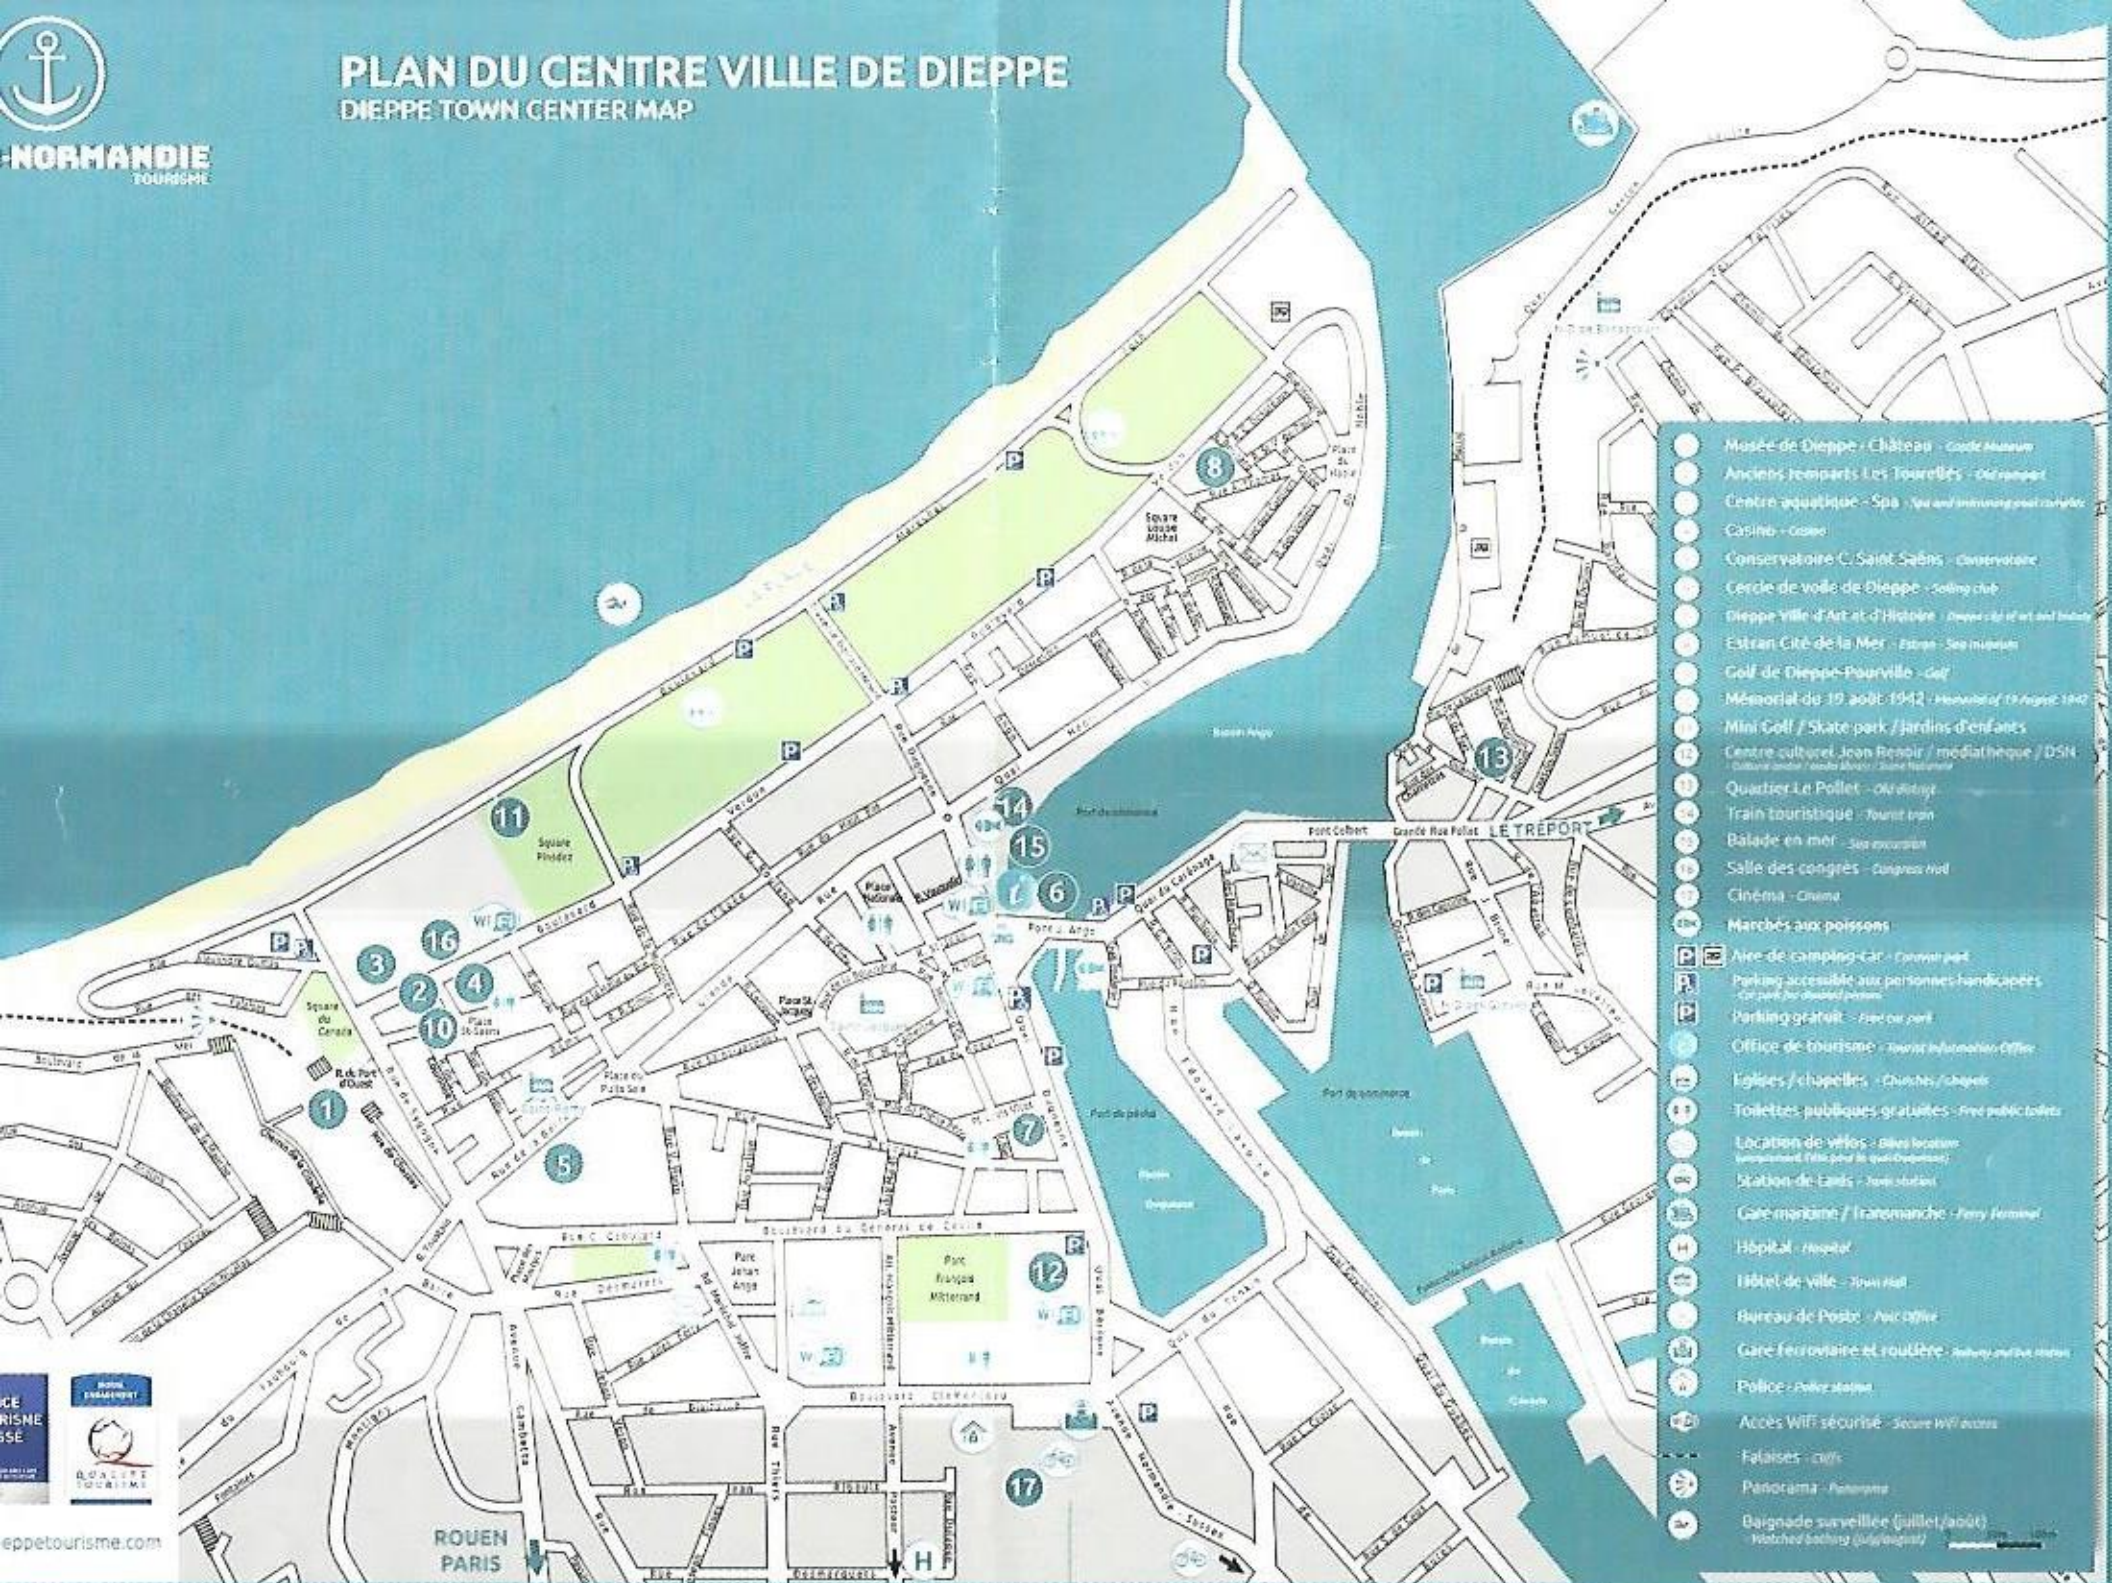

La Manche

LÉGENDE

- Point de vue
- Escalier
- Parkings gratuits

0 100 200 m
© JBCARTO - www.jbcarto.com

Parking des Cressonnères
Parking des Sources
Parking autocars

NORMANDIE
TOURISME

PLAN DU CENTRE VILLE DE DIEPPE

DIEPPE TOWN CENTER MAP

- 1 Musée de Dieppe - Château - Castle Museum
- 2 Anciens remparts Les Tourelles - Old ramparts
- 3 Centre aquatique - Spa - Spa and swimming pool complex
- 4 Casino - Casino
- 5 Conservatoire C. Saint-Saëns - Conservatoire
- 6 Cercle de voile de Dieppe - Sailing club
- 7 Dieppe Ville d'Art et d'Histoire - Dieppe City of Art and History
- 8 Estran Cité de la Mer - Beach - Sea museum
- 9 Golf de Dieppe-Pourville - Golf
- 10 Mémorial de 19 août 1942 - Memorial of 19 August 1942
- 11 Mini Golf / Skate park / Jardins d'enfants
- 12 Centre culturel Jean Rostand / médiathèque / DSM
- 13 Quartier Le Pollet - Old town
- 14 Train touristique - Tourist train
- 15 Balade en mer - Sea excursion
- 16 Salle des congrès - Congress hall
- 17 Cinéma - Cinema
- 18 Marchés aux poissons
- 19 Aire de camping-car - Caravan park
- 20 Parking accessible aux personnes handicapées - Car park for disabled persons
- 21 Parking gratuit - Free car park
- 22 Office de tourisme - Tourist information office
- 23 Églises / chapelles - Churches / chapels
- 24 Toilettes publiques gratuites - Free public toilets
- 25 Location de villas - Villa location
- 26 Station de Lacs - Ice skating
- 27 Gare maritime / Normandie - Ferry terminal
- 28 Hôpital - Hospital
- 29 Hôtel de ville - Town hall
- 30 Bureau de Poste - Post office
- 31 Gare ferroviaire et routière - Railway and bus station
- 32 Police - Police station
- 33 Accès WiFi sécurisé - Secure WiFi access
- 34 Falaises - Cliffs
- 35 Panorama - Panorama
- 36 Baignade surveillée (juillet/août) - Watched bathing (July/August)

NORMANDIE TOURISME

DIEPPE TOURISME

dieppetourisme.com

ROUEN
PARIS