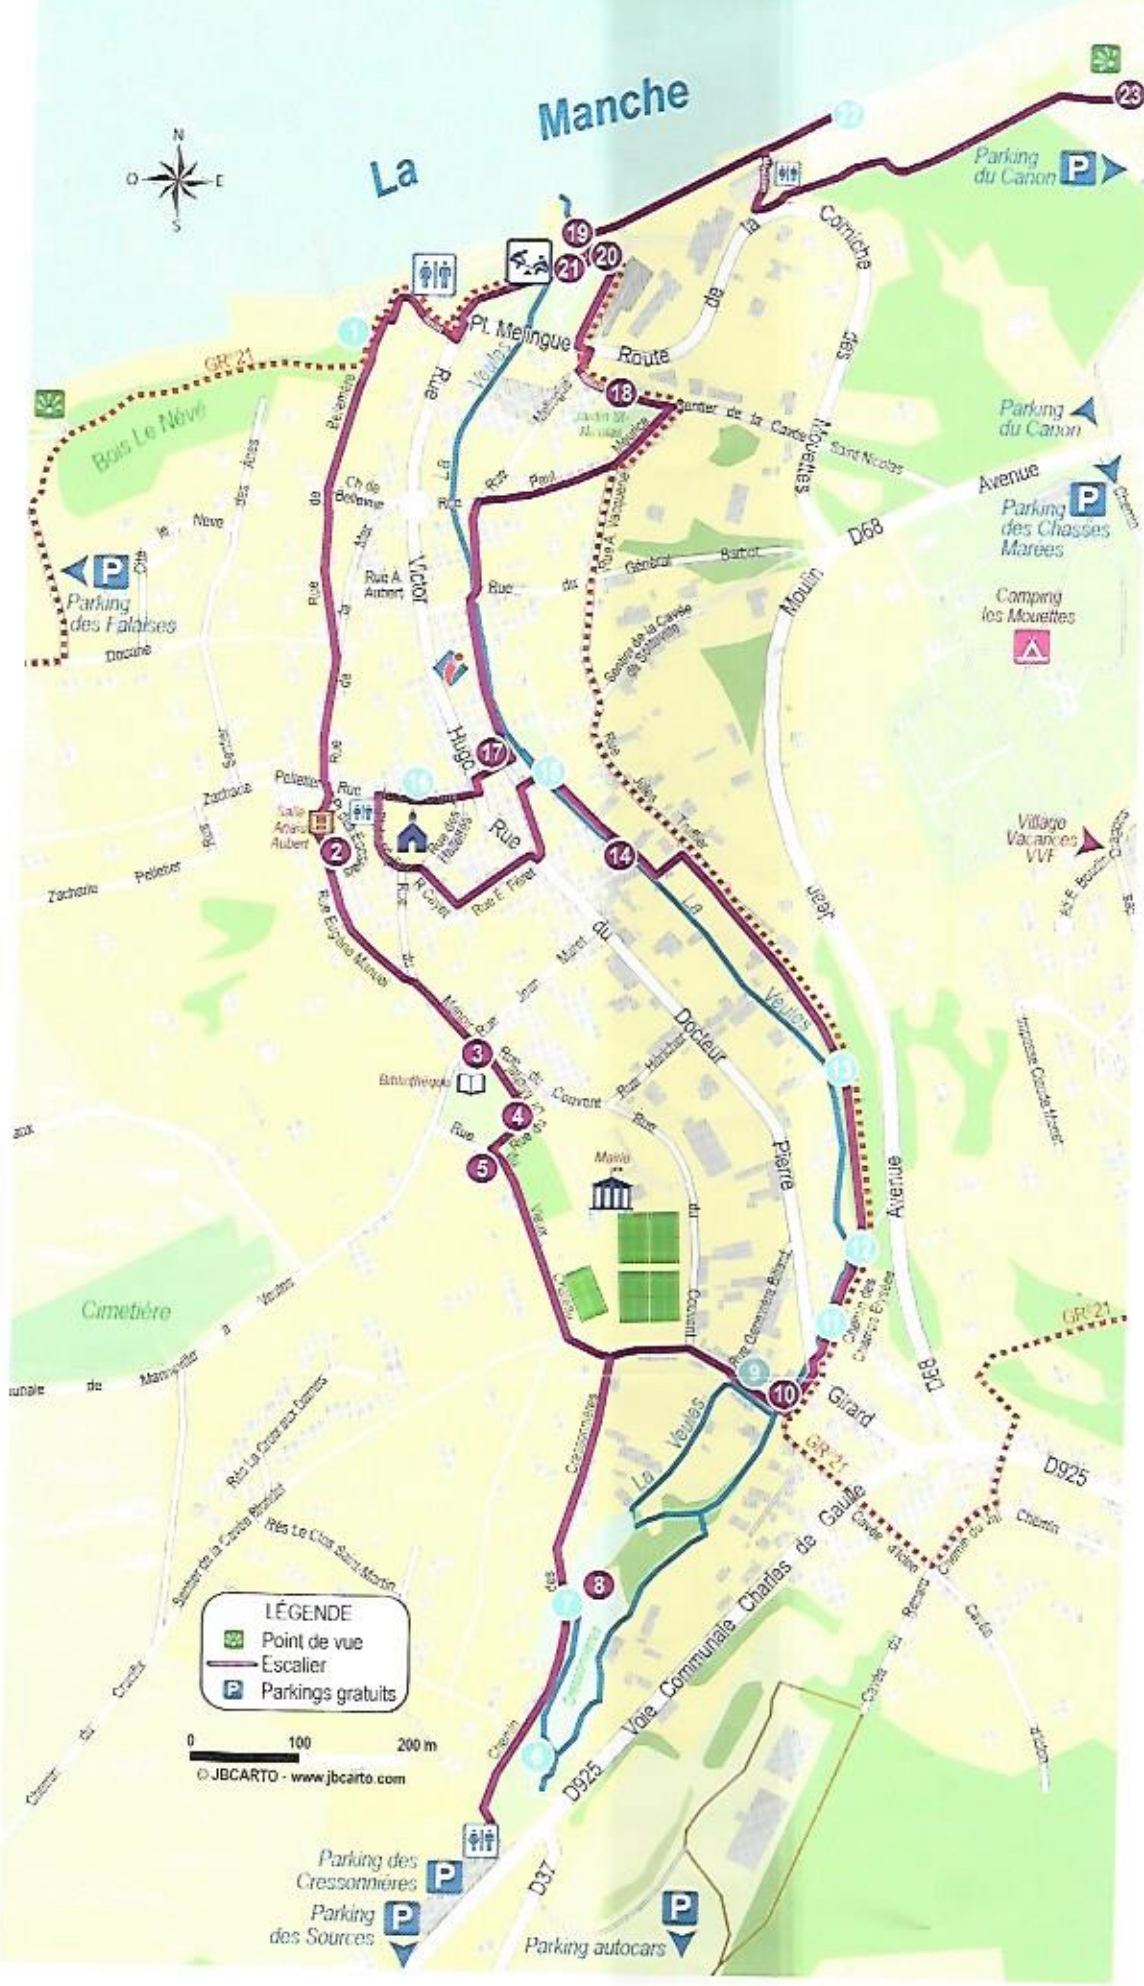

La Manche

LÉGENDE

- Point de vue
- Escalier
- Parkings gratuits

0 100 200 m
© JBCARTO - www.jbcarto.com

Parking des Cressonnères
Parking des Sources
Parking autocars

NORMANDIE
TOURISME

PLAN DU CENTRE VILLE DE DIEPPE

DIEPPE TOWN CENTER MAP

- 1 Musée de Dieppe - Château - Castle Museum
- 2 Anciens remparts Les Tourelles - Old ramparts
- 3 Centre aquatique - Spa - Spa and swimming pool complex
- 4 Casino - Casino
- 5 Conservatoire C. Saint-Saëns - Conservatoire
- 6 Cercle de voile de Dieppe - Sailing club
- 7 Dieppe Ville d'Art et d'Histoire - Dieppe City of Art and History
- 8 Estran Cité de la Mer - Beach - Sea museum
- 9 Golf de Dieppe-Pourville - Golf
- 10 Mémorial de 19 août 1942 - Memorial of 19 August 1942
- 11 Mini Golf / Skate park / Jardins d'enfants
- 12 Centre culturel Jean Rostand / médiathèque / DSM
- 13 Quartier Le Pollet - Old town
- 14 Train touristique - Tourist train
- 15 Balade en mer - Sea excursion
- 16 Salle des congrès - Congress hall
- 17 Cinéma - Cinema
- 18 Marchés aux poissons
- 19 Aire de camping-car - Caravan park
- 20 Parking accessible aux personnes handicapées - Car park for disabled persons
- 21 Parking gratuit - Free car park
- 22 Office de tourisme - Tourist information office
- 23 Églises / chapelles - Churches / chapels
- 24 Toilettes publiques gratuites - Free public toilets
- 25 Location de villas - Villa location
- 26 Station de Lacs - Ice skating
- 27 Gare maritime / Normandie - Ferry terminal
- 28 Hôpital - Hospital
- 29 Hôtel de ville - Town hall
- 30 Bureau de Poste - Post office
- 31 Gare ferroviaire et routière - Railway and bus station
- 32 Police - Police station
- 33 Accès WiFi sécurisé - Secure WiFi access
- 34 Falaises - Cliffs
- 35 Panorama - Panorama
- 36 Baignade surveillée (juillet/août) - Watched bathing (July/August)

NORMANDIE TOURISME

DIEPPE TOURISME

dieppetourisme.com

ROUEN
PARIS