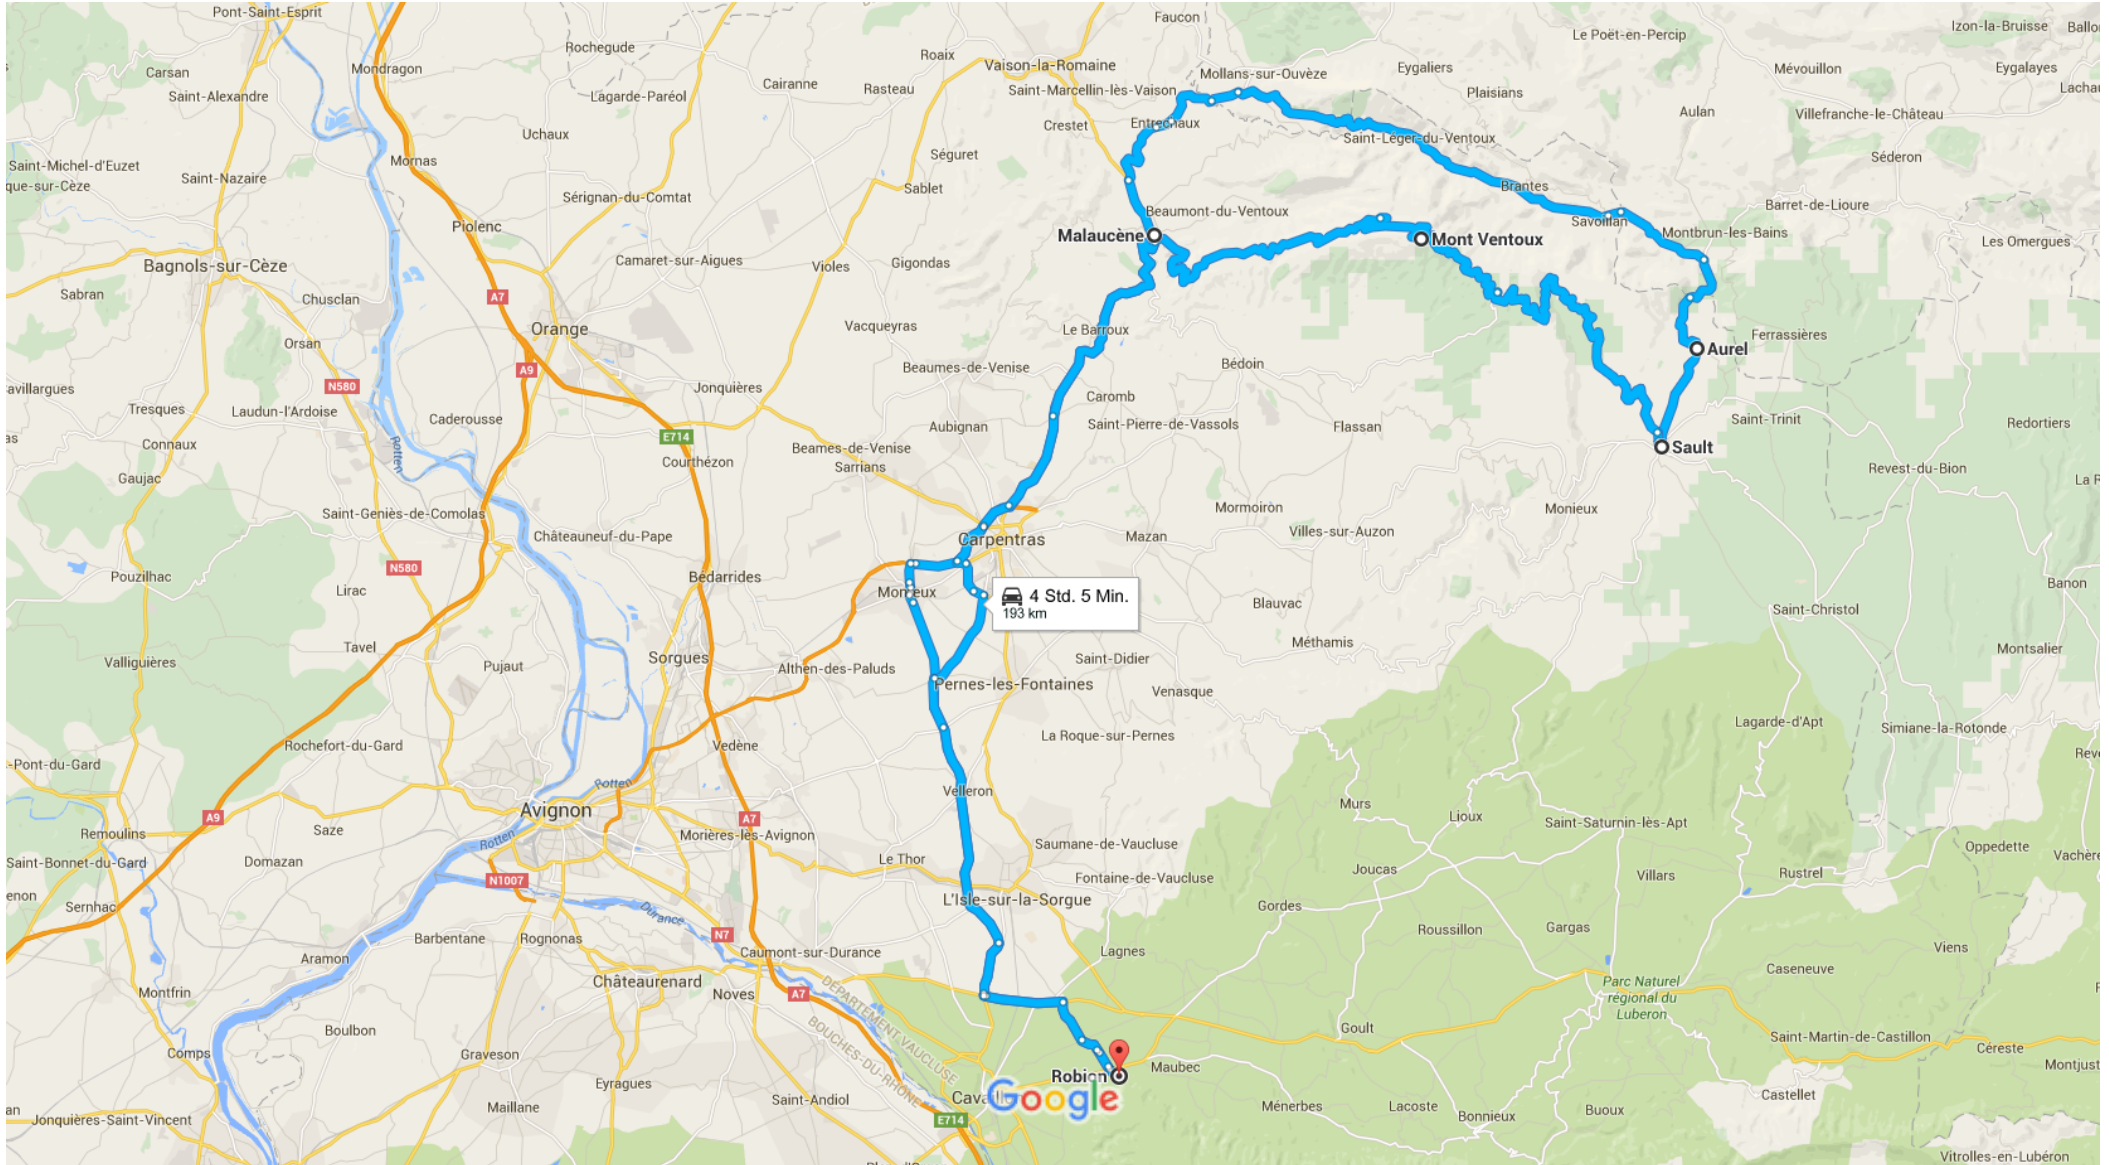

# Robion, Frankreich nach Robion, Frankreich

Mit dem Auto 193 km, 4 Std. 5 Min.

Kartendaten © 2016 Google 5 km

über D938

4 Std. 5 Min.

4 Std. 5 Min. ohne Verkehr

193 km

Google Maps